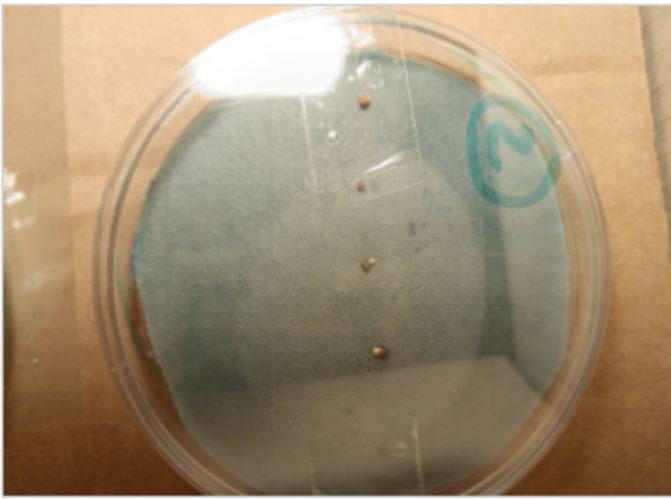

3 ChlorISS box, dont une restée en classe.

boite restée en classe

Graines d'Arabidopsis

**J0 : 22/05/26**

**Graines de Mizuna**

**Graines d'Arabidopsis naturelle WT**

**J1 matin : 23/05/26**

**J1 midi**

**J1 soir**

**J2 matin : 24/05/26**

**J2 midi**

*Photos prises par Mme Picard et Mme Angebault*