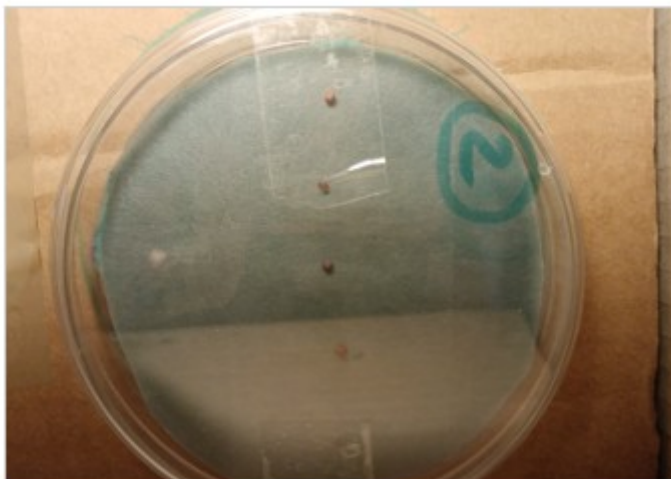

3 ChlorISS box, dont une restée en classe.

boite restée en classe

Graines d'Arabidopsis

**J0 : 22/05/26**

**Graines de Mizuna**

**Graines d'Arabidopsis naturelle WT**

**J1 matin : 23/05/26**

**J1 midi**

**J1 soir**

**J2 matin : 24/05/26**

**J2 midi**

*Photos prises par Mme Picard et Mme Angebault*