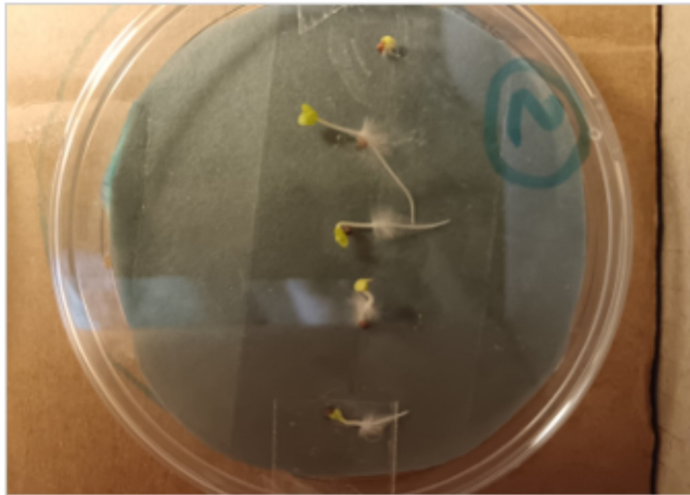

3 ChlorISS box, dont une restée en classe.

boite restée en classe

Graines d'Arabidopsis

**J0 : 22/05/26**

**Graines de Mizuna**

**Graines d'Arabidopsis naturelle WT**

**J1 matin : 23/05/26**

**J1 midi**

**J1 soir**

**J2 matin : 24/05/26**

**J2 midi**

*Photos prises par Mme Picard et Mme Angebault*