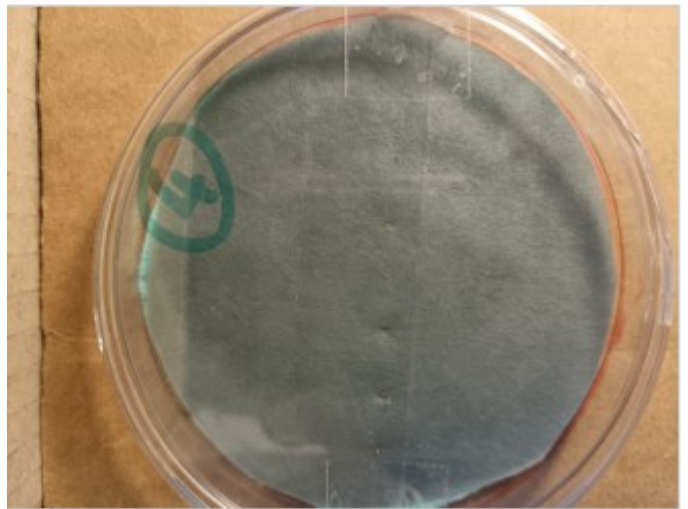

3 ChlorISS box, dont une restée en classe.

boite restée en classe

Graines d'Arabidopsis

**J0 : 22/05/26**

**Graines de Mizuna**

**Graines d'Arabidopsis naturelle WT**

**J1 matin : 23/05/26**

**J1 midi**

**J1 soir**

**J2 matin : 24/05/26**

**J2 midi**

*Photos prises par Mme Picard et Mme Angebault*