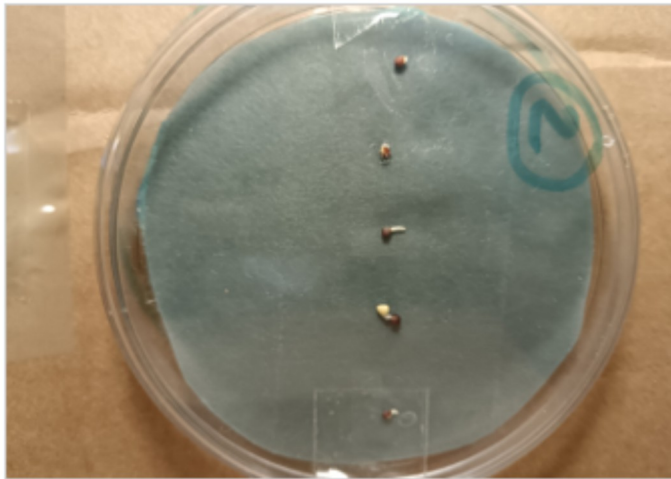

3 ChlorISS box, dont une restée en classe.

boite restée en classe

Graines d'Arabidopsis

**J0 : 22/05/26**

**Graines de Mizuna**

**Graines d'Arabidopsis naturelle WT**

**J1 matin : 23/05/26**

**J1 midi**

**J1 soir**

**J2 matin : 24/05/26**

**J2 midi**

*Photos prises par Mme Picard et Mme Angebault*